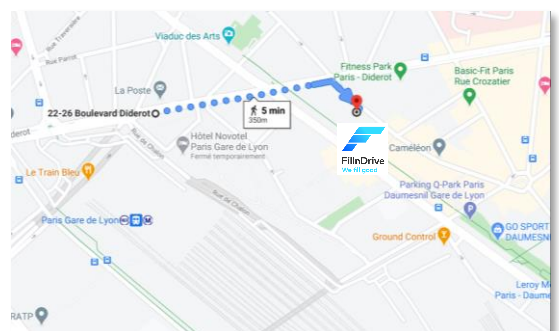

Si vous arrivez en train

**Prenez la sortie du Hall 3,
sur la Place Henry Frenay**

Dans le Hall 2 prenez les escaliers pour vous rendre au niveau inférieur. La sortie est prêt du McDonalds.

**4 min de marche pour aller
au 130 rue de charenton**

Après la place, allez tout droit puis prenez à gauche puis la première à droite, et encore la première à droite.

Si vous arrivez en métro

Prenez la sortie 11

La sortie 11 se situe vers le metro 1, il est possible que vous ayez à passer sur le quai de la ligne 1.

**Si vous prenez la sortie du Hall 3,
suivez les informations au dessus**

**5 min de marche pour aller
au 130 rue de charenton**

Allez tout droit en sortant du metro, et prenez à droite rue de charenton : FillnDrive est là !