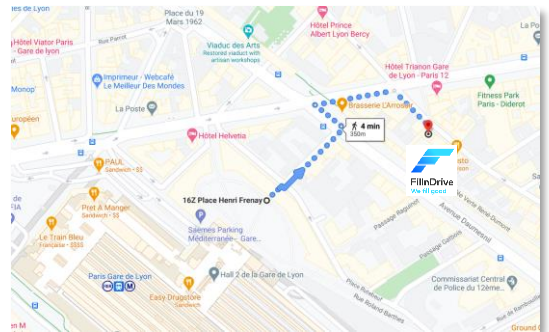

Si vous arrivez en train

**Prenez la sortie du Hall 3,
sur la Place Henry Frenay**

Dans le Hall 2 prenez les escaliers pour vous rendre au niveau inférieur. La sortie est prêt du McDonalds.

**4 min de marche pour aller
au 130 rue de charenton**

Après la place, allez tout droit puis prenez à gauche puis la première à droite, et encore la première à droite.

Si vous arrivez en métro

Prenez la sortie 11

La sortie 11 se situe vers le metro 1, il est possible que vous ayez à passer sur le quai de la ligne 1.

**Si vous prenez la sortie du Hall 3,
suivez les informations au dessus**

**5 min de marche pour aller
au 130 rue de charenton**

Allez tout droit en sortant du metro, et prenez à droite rue de charenton : FillnDrive est là !