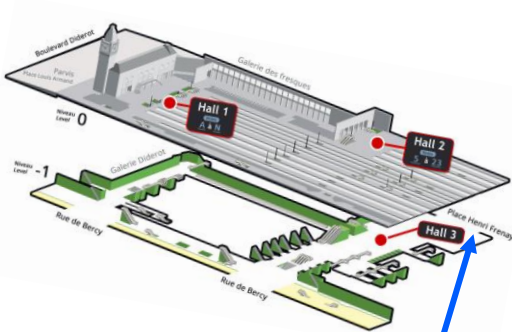

Si vous arrivez en train

**Prenez la sortie du Hall 3,
sur la Place Henry Frenay**

Dans le Hall 2 prenez les escaliers pour vous rendre au niveau inférieur. La sortie est prêt du McDonalds.

**4 min de marche pour aller
au 130 rue de charenton**

Après la place, allez tout droit puis prenez à gauche puis la première à droite, et encore la première à droite.

Si vous arrivez en métro

Prenez la sortie 11

La sortie 11 se situe vers le metro 1, il est possible que vous ayez à passer sur le quai de la ligne 1.

**Si vous prenez la sortie du Hall 3,
suivez les informations au dessus**

**5 min de marche pour aller
au 130 rue de charenton**

Allez tout droit en sortant du metro, et prenez à droite rue de charenton : FillnDrive est là !